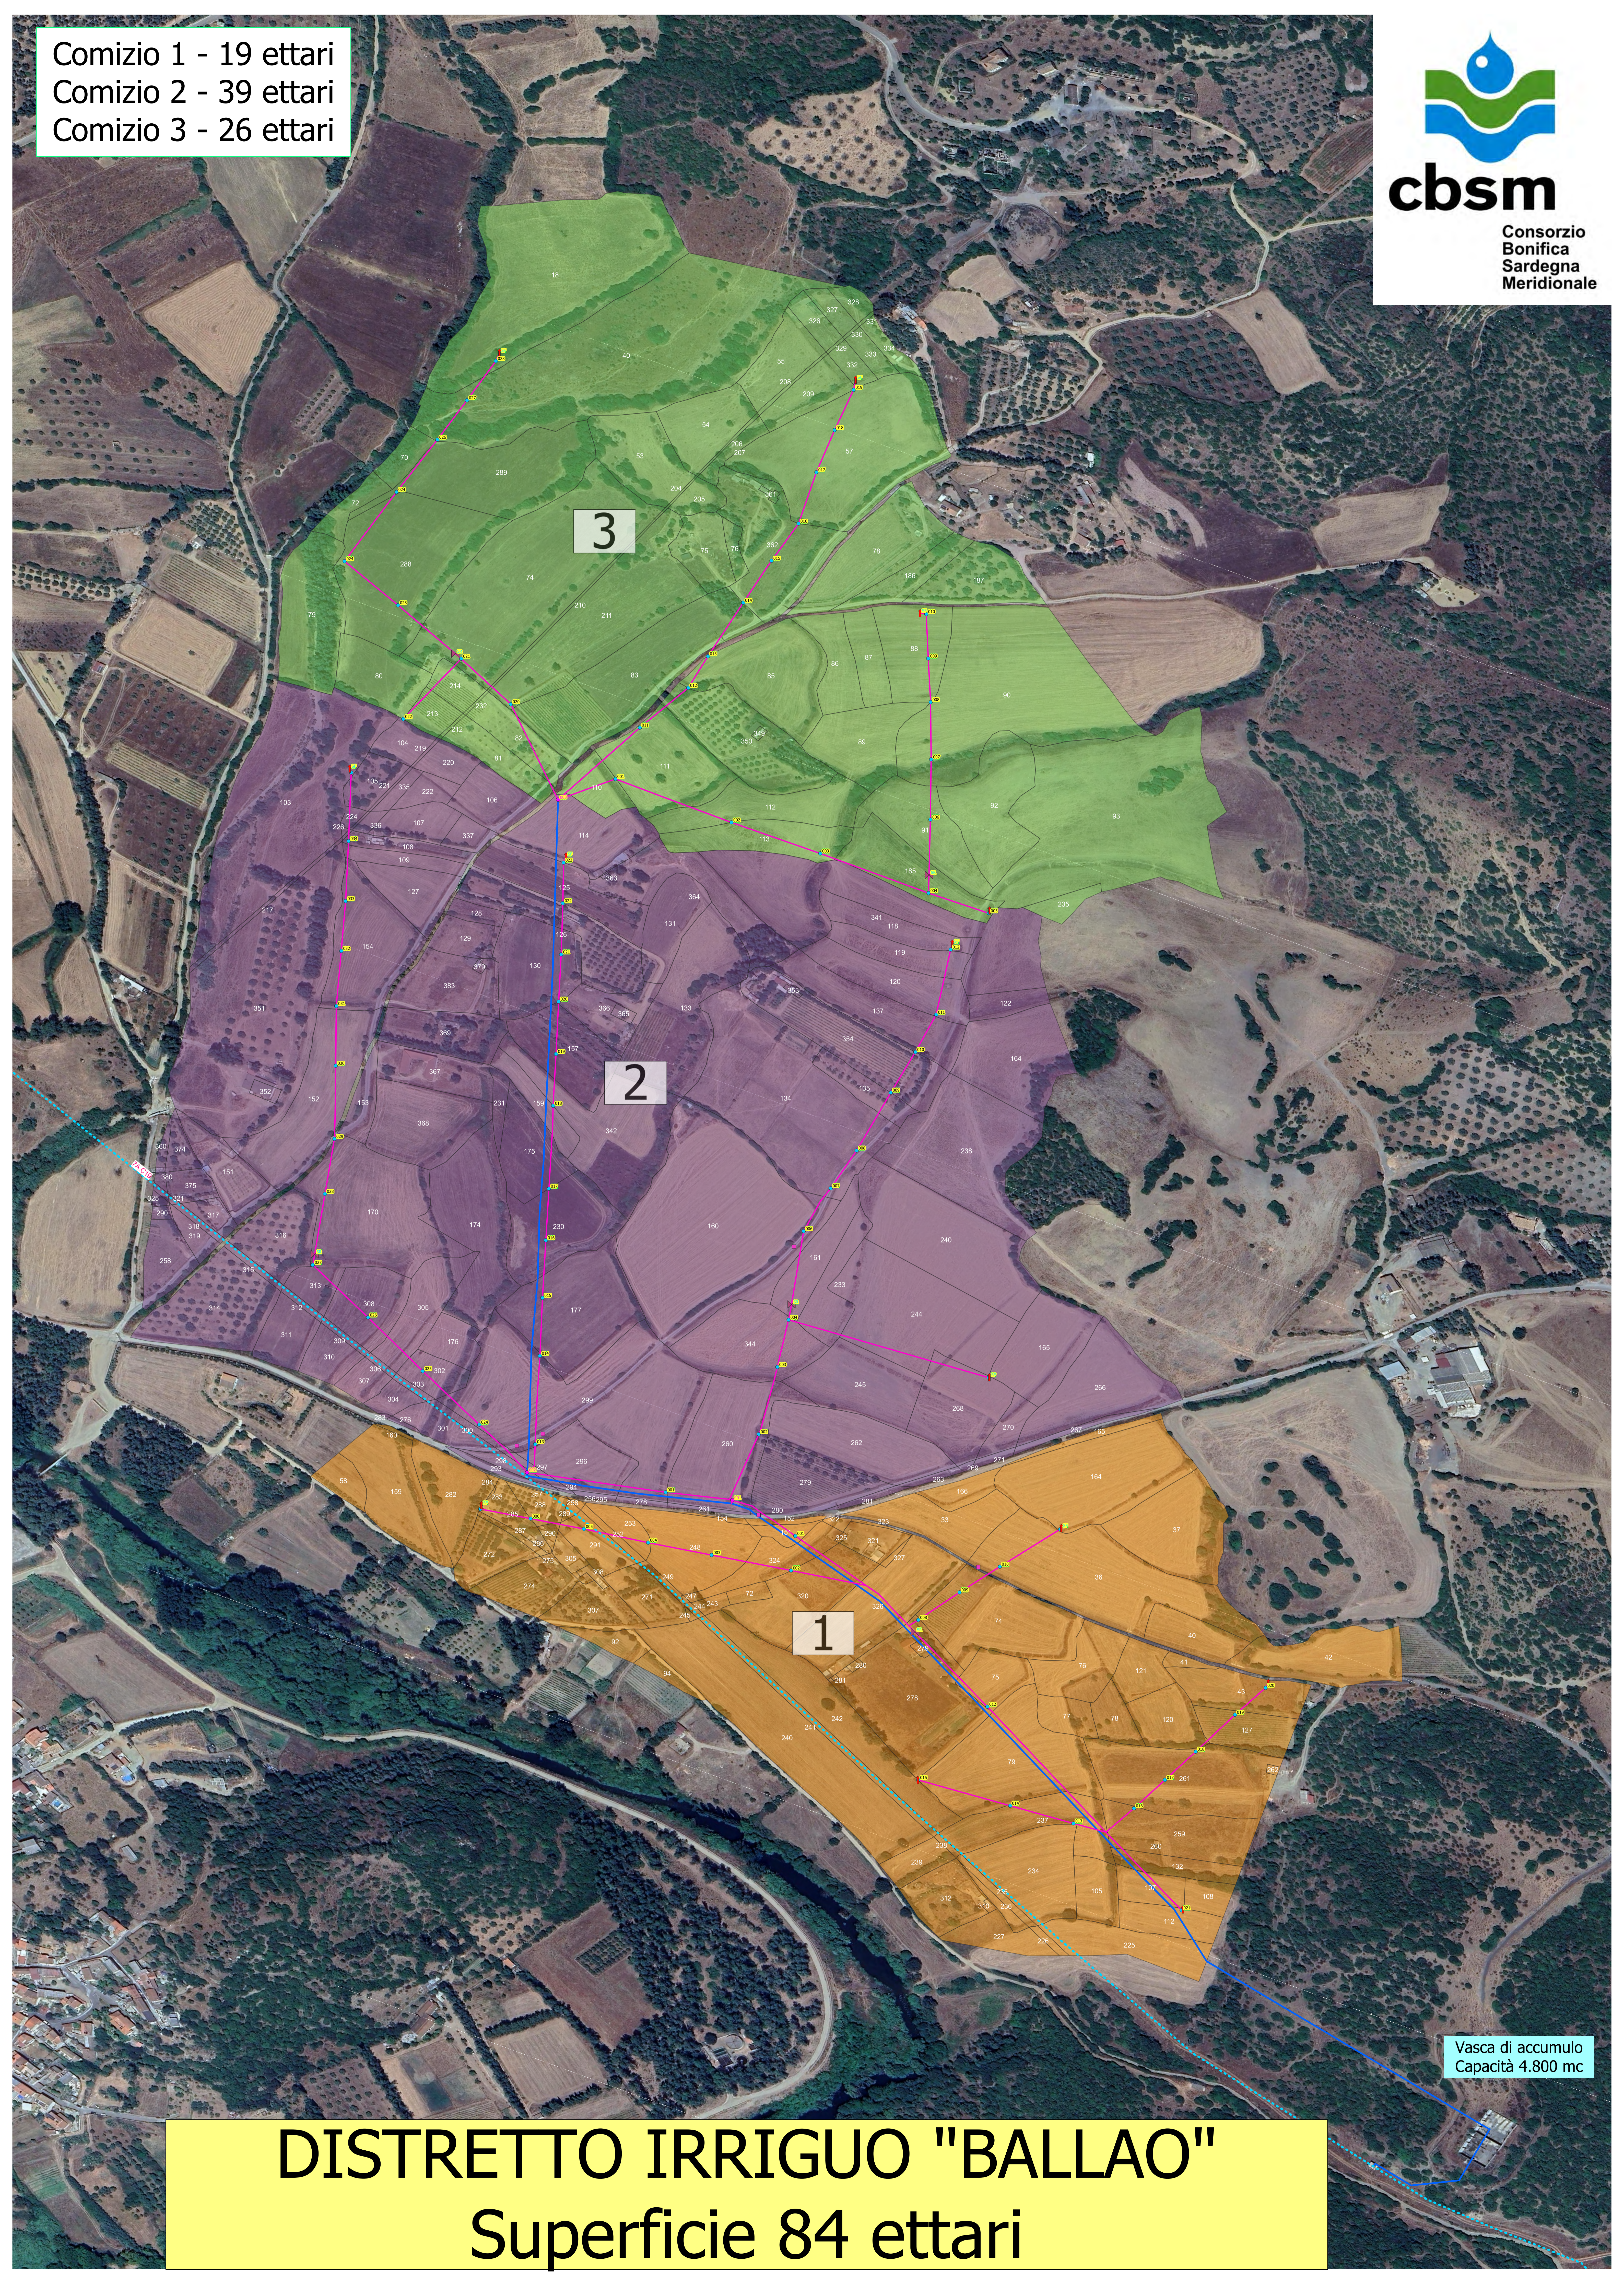

Comizio 1 - 19 ettari
Comizio 2 - 39 ettari
Comizio 3 - 26 ettari

Vasca di accumulo
Capacità 4.800 mc

DISTRETTO IRRIGUO "BALLAO"

Superficie 84 ettari