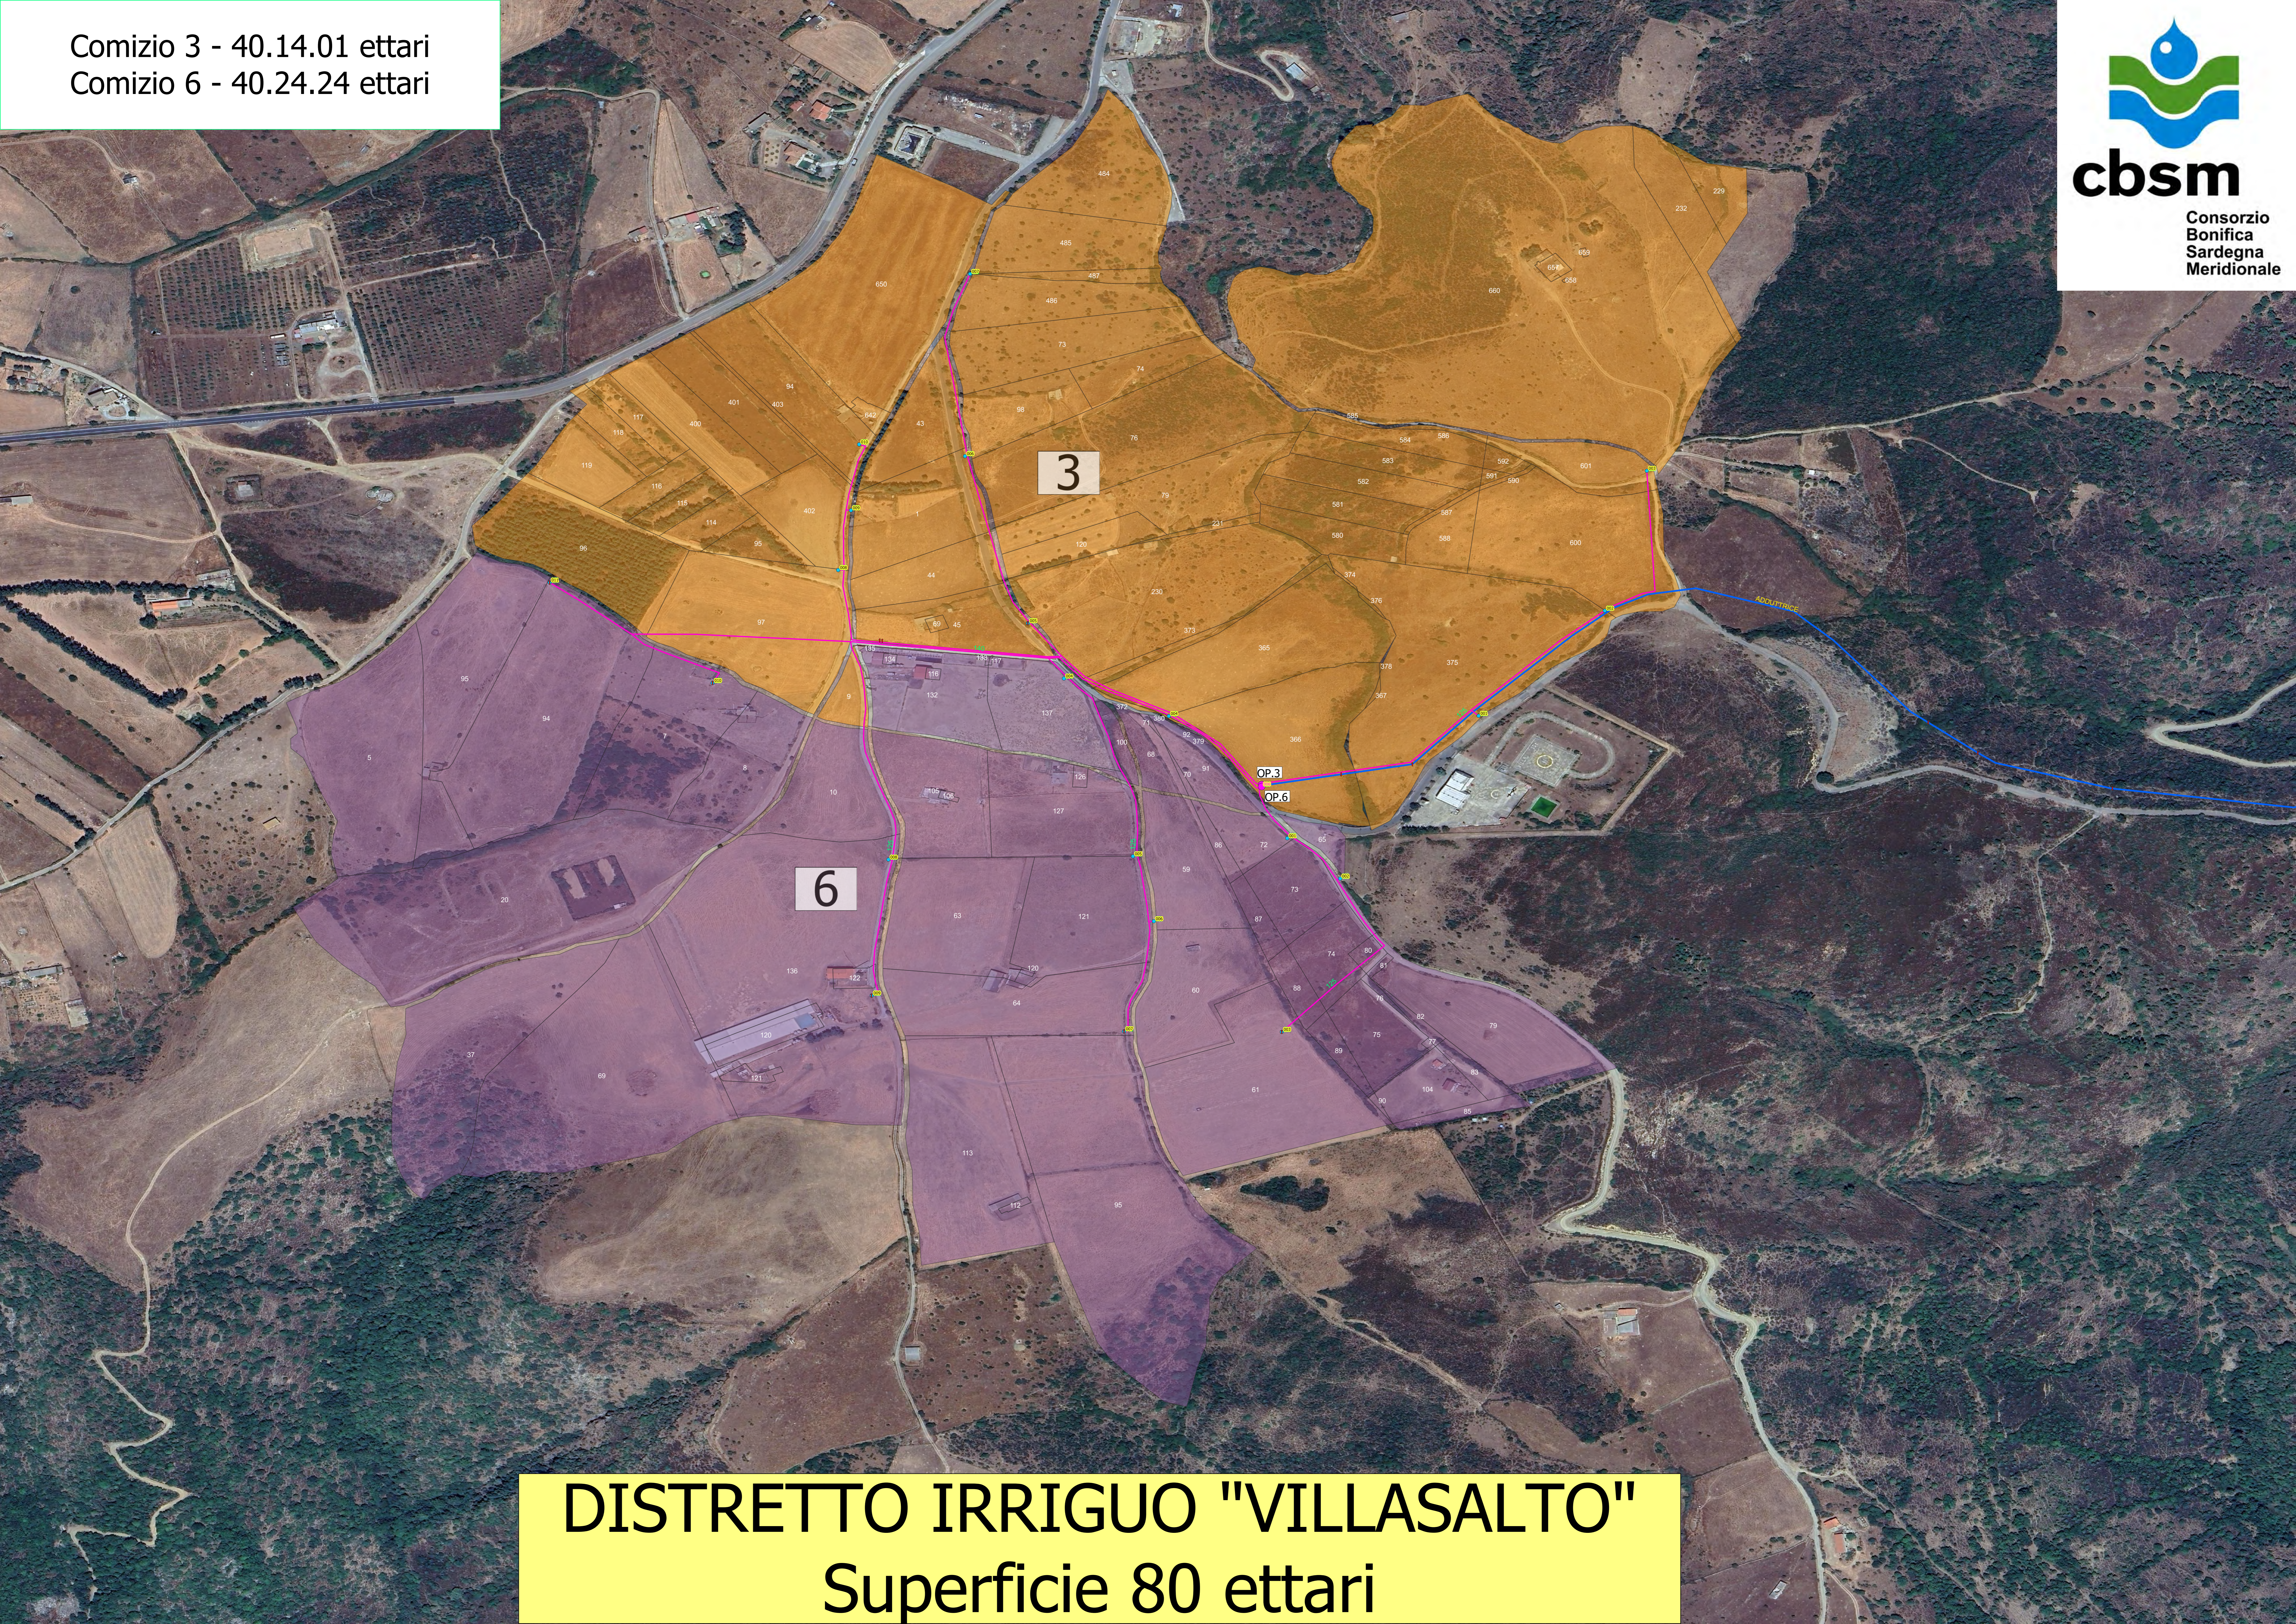

Comizio 3 - 40.14.01 ettari
Comizio 6 - 40.24.24 ettari

DISTRETTO IRRIGUO "VILLASALTO"
Superficie 80 ettari